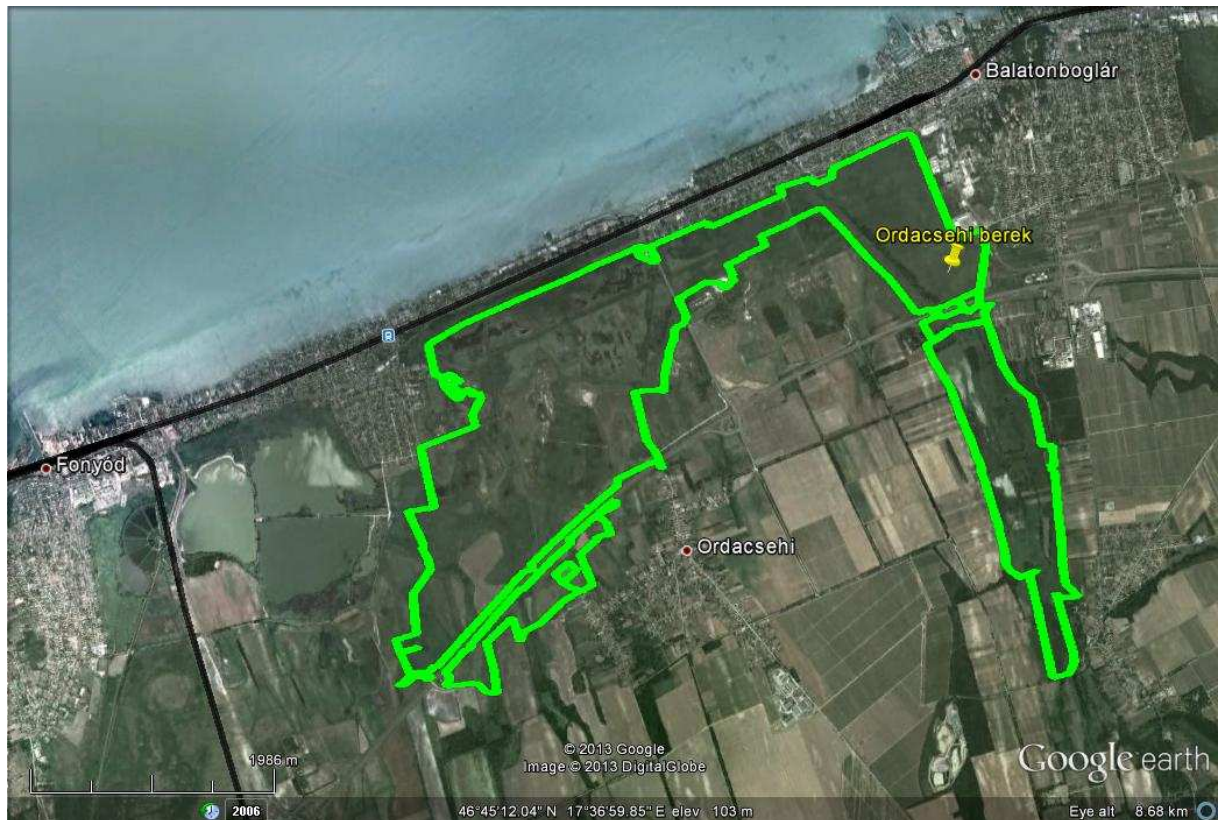

## Ordacsehi berek HUDD20036

### **Területek** (345 db HRSZ)

**Összerület: 749,1 ha**