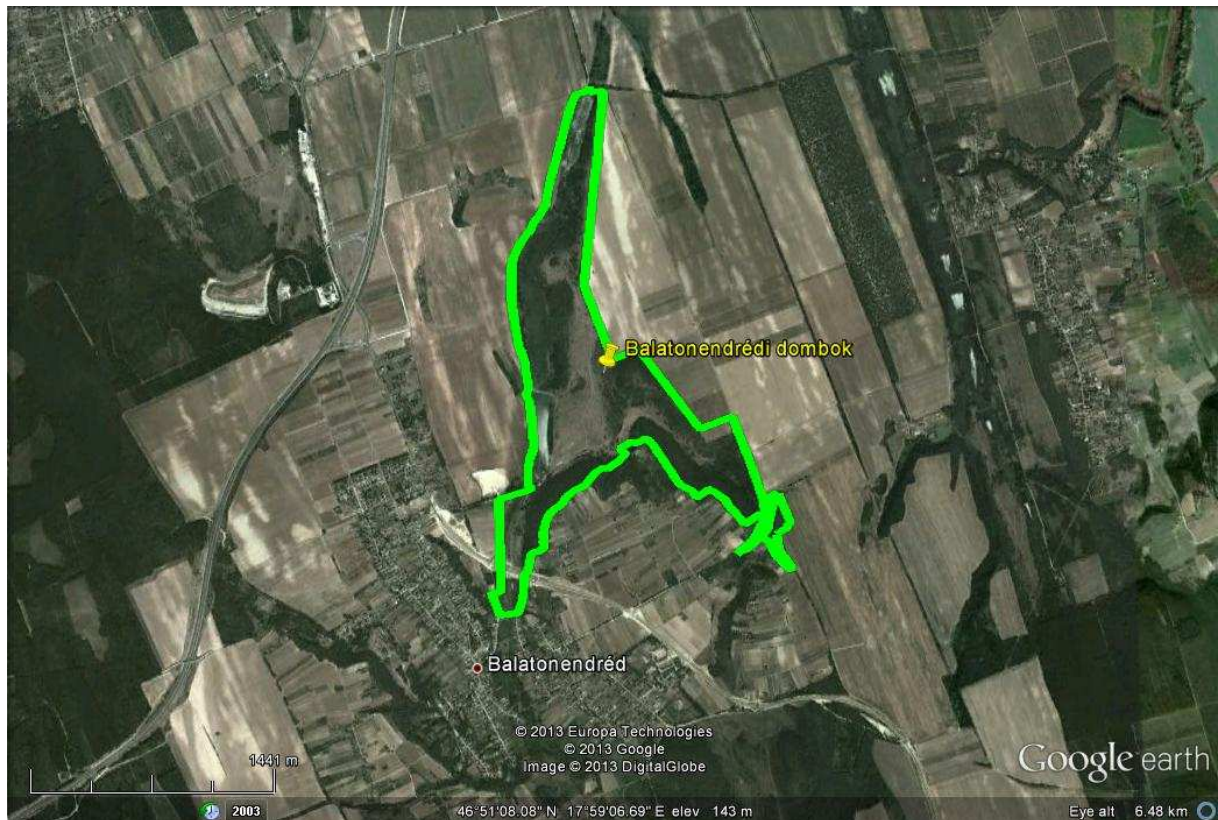

Balatonendrédi dombok HUDD20034

Területek

Balatonendréd (20 db HRSZ)

024, 025, 026, 027, 028, 031/9, 046/1, 047/3, 047/4, 047/5, 047/6, 048, 049, 050, 051/2, 055, 056, 057, 075, 076

Összerület: 158,97 ha